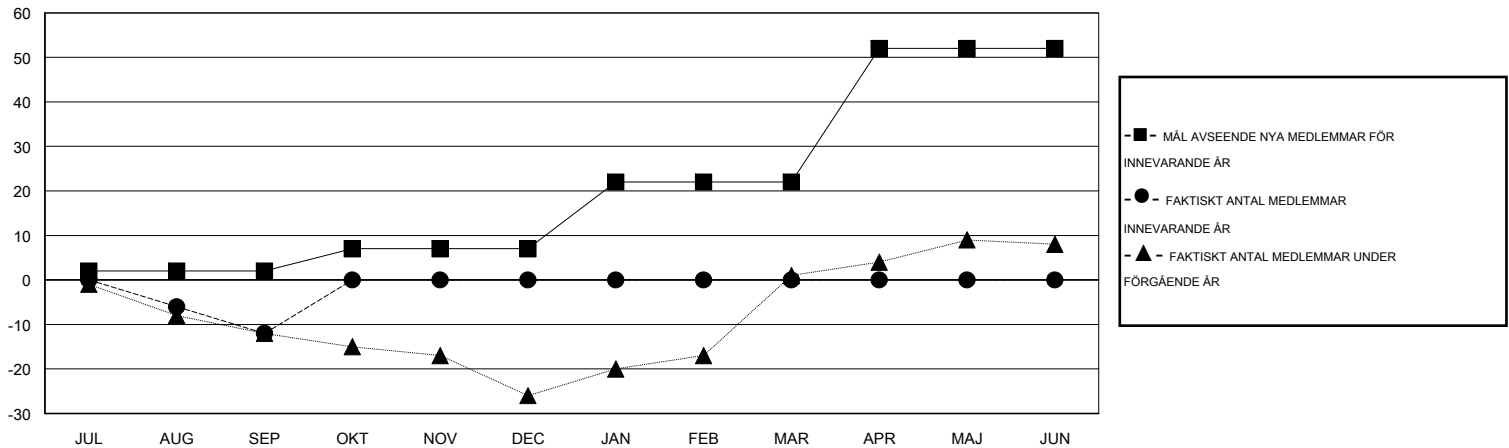

MONTHLY MEMBERSHIP PROGRESS REPORT

District 104 H

Results as of: 9/30/2014

GMT: Kenneth Persson

OMRÅDE NORWAY

GMT KO 4

Klubbar					Medlemmar				
RESULTAT FÖR 2014-2015					RESULTAT FÖR 2014-2015				
KVARTAL	MÅL AVSEENDE NYA KLUBBAR	NYA KLUBBAR	AVFÖRDA KLUBBAR	NETTOTILLVÄXT/MINSKNING	KVARTAL	MÅL AVSEENDE NYA MEDLEMMAR	CHARTER OCH TILLAGDA NYA MEDLEMMAR	AVFÖRDA MEDLEMMAR	NETTOTILLVÄXT/MINSKNING
JUL/AUG/SEP	0	0	0	0	JUL/AUG/SEP	2	2	14	-12
OKT/NOV/DEC	0	0	0	0	OKT/NOV/DEC	5	0	0	0
JAN/FEB/MAR	0	0	0	0	JAN/FEB/MAR	15	0	0	0
APR/MAJ/JUN	1	0	0	0	APR/MAJ/JUN	30	0	0	0

MÅL OCH FAKTISKT ANTAL NYA KLUBBAR

MÅL OCH FAKTISKT ANTAL MEDLEMMAR

NEDLAGDA KLUBBAR: 0	2 CLUBS OF 40 TOG UPP EN ELLER FLER NYA MEDLEMMAR	KÖNSFÖRDELNING
		MAN 859 (84.97%)
		KVINNA 152 (15.03%)
AVFÖRDA MEDLEMMAR	KLICKA HÄR FÖR INFORMATION OM STATUS	FAMILJMEDLEMMAR 13
AVLIDNA 2		HUVUDMAN I HUSHÄLLET 6
NEDLAGD KLUBB 0		INGEN HUVUDMAN I HUSHÄLLET 7
ÖVRIGA 12		
TOTAL 14		