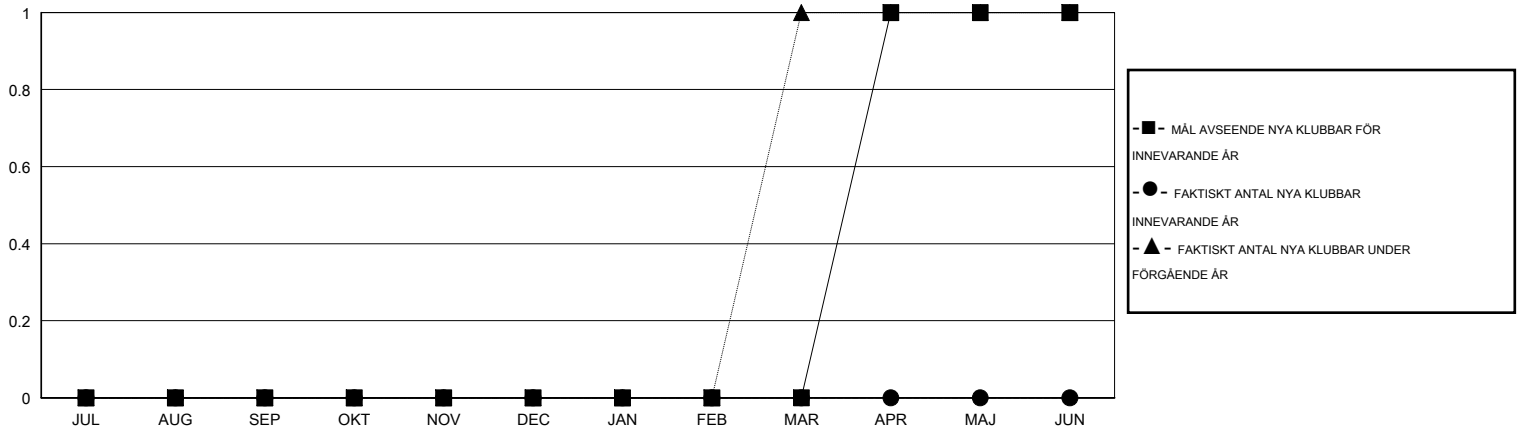

MONTHLY MEMBERSHIP PROGRESS REPORT

District 104 H

Results as of: 9/30/2014

GMT: Kenneth Persson

OMRÅDE NORWAY

GMT KO 4

Klubbar					Medlemmar				
RESULTAT FÖR 2014-2015					RESULTAT FÖR 2014-2015				
KVARTAL	MÅL AVSEENDE NYA KLUBBAR	NYA KLUBBAR	AVFÖRDA KLUBBAR	NETTOTILLVÄXT/MINSKNING	KVARTAL	MÅL AVSEENDE NYA MEDLEMMAR	CHARTER OCH TILLAGDA NYA MEDLEMMAR	AVFÖRDA MEDLEMMAR	NETTOTILLVÄXT/MINSKNING
JUL/AUG/SEP	0	0	0	0	JUL/AUG/SEP	2	2	14	-12
OKT/NOV/DEC	0	0	0	0	OKT/NOV/DEC	5	0	0	0
JAN/FEB/MAR	0	0	0	0	JAN/FEB/MAR	15	0	0	0
APR/MAJ/JUN	1	0	0	0	APR/MAJ/JUN	30	0	0	0

MÅL OCH FAKTISKT ANTAL NYA KLUBBAR